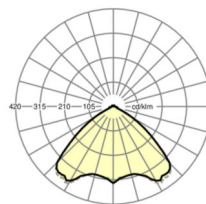

параметры

номер заказа	19482004224
код EAN	4020863464685
номер таможенного тарифа	94051190
Знак прохождения контроля	IP 64, класс защиты I, ENEC10 VDE, F, D, HACCP DIN10500/Food/IFS-пригодность для применения/BRC, Indoor, CE
Степень ударопрочности IK	IK03 (-20°C bis 30°C)
Температура окружения	ta -20°C в 30°C
Гарантийный срок	5 лет
Государственные программы поддержки	BEG - государственные субсидии для энергосберегающих зданий (действительна только для Германии)

электротехника

Балласт	Электронный драйвер Multilumen, 16-шага (1 штука)
Мощность системы	53W-30W
сетевое напряжение	230V/50Hz
класс энергосбережения/Источник света	D

DEEP-LINK

<https://www.regiolum.de/ru/article/19482004224>

Ссылка	LED 8200lm/53W 840
ηLB	100 %
Φ ↓/↑	98 % / 2 %
UGR поп./вдоль	23.2 / 23.5